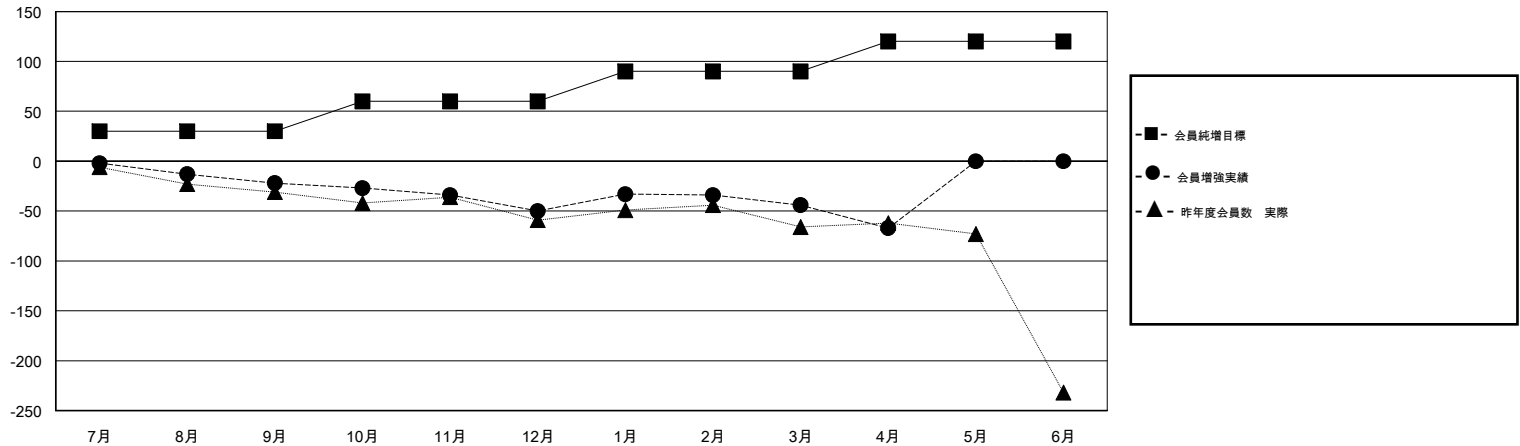

MONTHLY MEMBERSHIP PROGRESS REPORT

District 337 C

Results as of: 04/30/2018

GMT: MASAYOSHI MARUYAMA, YASUHISA NAKAMURA

地域 JAPAN

GMT会則地域

クラブ			
結果 : 2017-2018			
四半期	新クラブ目標	新クラブ	解散クラブ
7月/8月/9月	0	0	0
10月/11月/12月	0	0	0
1月/2月/3月	0	0	0
4月/5月/6月	1	0	1

名			
結果 : 2017-2018			
四半期	会員純増目標	会員増強実績	退会者(転籍を含む) 実際
7月/8月/9月	30	52	73
10月/11月/12月	30	50	76
1月/2月/3月	30	63	54
4月/5月/6月	30	51	68

新クラブ目標及び実績累計

会員目標及び実績累計

解散クラブ: 1	61 CLUBS OF 81 一名以上の新会員を登録	男女別 男性 2,666 (67.24%) 女性 1,299 (32.76%) 女性%年度目標: 34%
退会者 物故会員 29 クラブ解散 10 その他 232 合計 271	会員累計データを見るには、ここをクリック	世帯主/家族会員合計 2,184 国際会費半額の家族会員 1,284